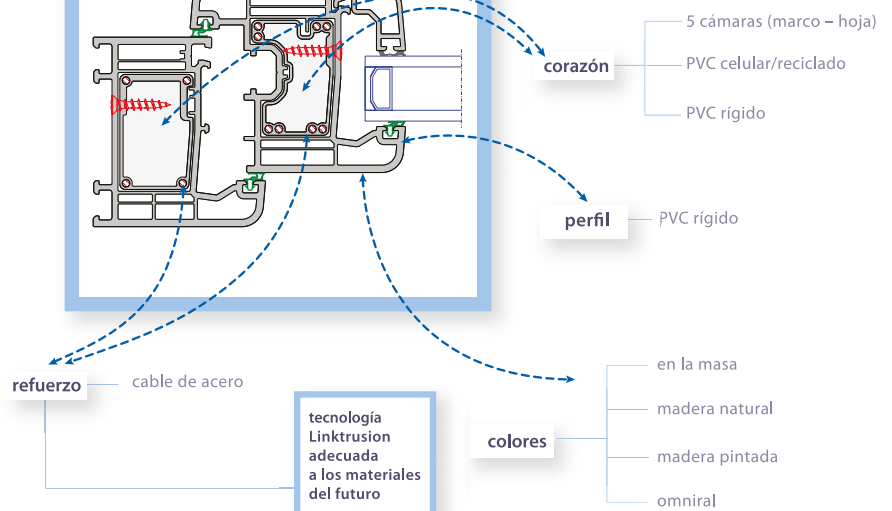

zendow#neo standard

| Uf (W/m ² K) | 1 | | |
|----------------------------|--------------|----------------|---------------------------|
| | Vidrio doble | | Vidrio triple |
| Ug (W/m ² K) | 2,7 (4/16/4) | 1,5 (4/16/4be) | 0,7 (4/12/4/12/4be argón) |
| | ↓ | ↓ | ↓ |
| Uw (W/m ² K) | 1,68 | 1,12 | 0,89 |

Ventana de 2 hojas de 1400x1400 con cajón de persiana

El principio

Zendow#neo standard **está disponible en la gama de colores Omniral, el primer sistema de lacado integral a las 4 caras.**

Omniral es la nueva generación de lacado de perfiles de PVC. Las cuatro caras del perfil van ahora lacadas. Todas las partes visibles de la ventana tendrán siempre el mismo color. Omniral ofrece prácticamente la totalidad de los colores disponibles de la gama RAL. Omniral puede ser monocolor o bicolor. El efecto estético de la ventana es sublime.