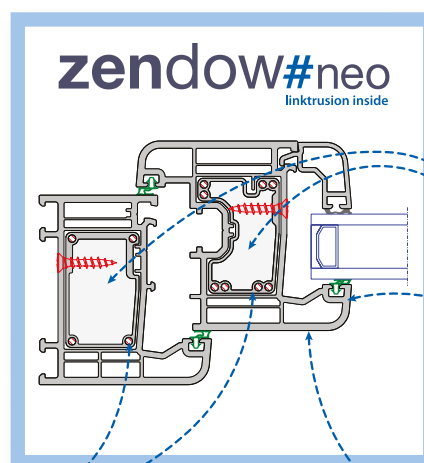

Zendow#neo standard

LINKTRUSION

by deceuninck

Deceuninck, con su nueva tecnología, integra dentro del perfil principal soluciones alternativas al uso de refuerzos de acero, que mejoran de manera significativa las prestaciones térmicas y la estabilidad de los perfiles, garantizando una rigidez perfecta incluso en las grandes dimensiones. El resultado es una mejora significativa de las prestaciones térmicas, y una respuesta convincente a las peticiones del mercado, de productos sostenibles y con ahorro de energía garantizado.

zendow#neo standard

| Uf (W/m ² K) | 1 | | |
|----------------------------|--------------|----------------|---------------------------|
| | Vidrio doble | | Vidrio triple |
| Ug (W/m ² K) | 2,7 (4/16/4) | 1,5 (4/16/4be) | 0,7 (4/12/4/12/4be argón) |
| | ↓ | ↓ | ↓ |
| Uw (W/m ² K) | 1,68 | 1,12 | 0,89 |

Ventana de 2 hojas de 1400x1400 con cajón de persiana

El principio

Zendow#neo standard **está disponible en la gama de colores Omniral, el primer sistema de lacado integral a las 4 caras.**

Omniral es la nueva generación de lacado de perfiles de PVC. Las cuatro caras del perfil van ahora lacadas. Todas las partes visibles de la ventana tendrán siempre el mismo color. Omniral ofrece prácticamente la totalidad de los colores disponibles de la gama RAL. Omniral puede ser monocolor o bicolor. El efecto estético de la ventana es sublime.