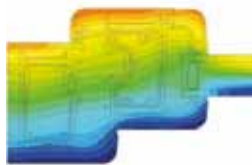

Zendow#neo standard

LINKTRUSION

by deceuninck

Deceuninck, con su nueva tecnología, integra dentro del perfil principal soluciones alternativas al uso de refuerzos de acero, que mejoran de manera significativa las prestaciones térmicas y la estabilidad de los perfiles, garantizando una rigidez perfecta incluso en las grandes dimensiones. El resultado es una mejora significativa de las prestaciones térmicas, y una respuesta convincente a las peticiones del mercado, de productos sostenibles y con ahorro de energía garantizado.

zendow#neo standard

Uf (W/m²K)	1		
	Vidrio doble		Vidrio triple
Ug (W/m²K)	2,7 (4/16/4)	1,5 (4/16/4be)	0,7 (4/12/4/12/4be argón)
	↓	↓	↓
Uw (W/m²K)	1,68	1,12	0,89

Ventana de 2 hojas de 1400x1400 con cajón de persiana