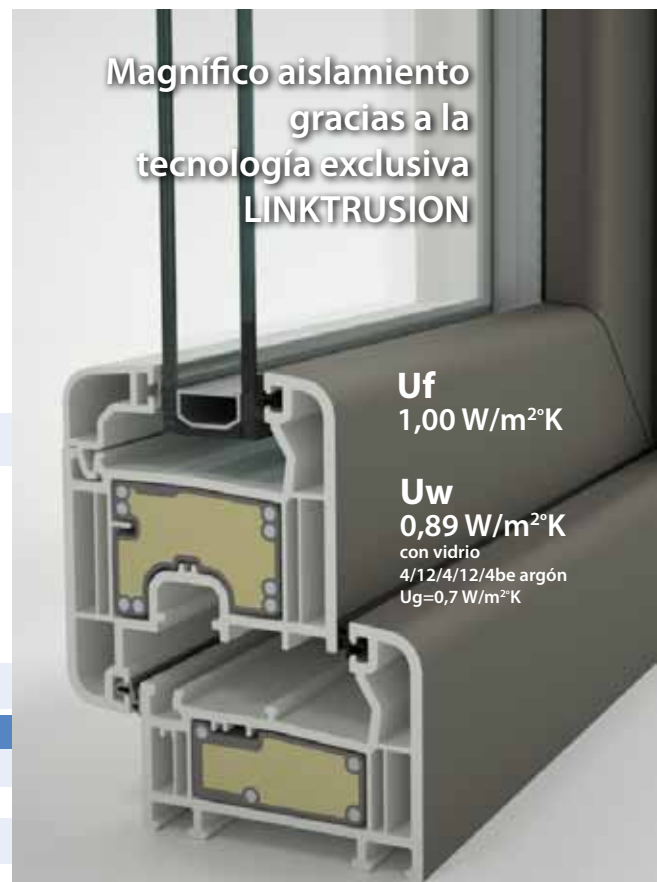

Zendow#neo standard

LINKTRUSION

by deceuninck

Deceuninck, con su nueva tecnología, integra dentro del perfil principal soluciones alternativas al uso de refuerzos de acero, que mejoran de manera significativa las prestaciones térmicas y la estabilidad de los perfiles, garantizando una rigidez perfecta incluso en las grandes dimensiones. El resultado es una mejora significativa de las prestaciones térmicas, y una respuesta convincente a las peticiones del mercado, de productos sostenibles y con ahorro de energía garantizado.

Ventana de 2 hojas de 1400x1400 con cajón de persiana

El principio

Zendow#neo standard **está disponible en la gama de colores Omniral, el primer sistema de lacado integral a las 4 caras.**

Omniral es la nueva generación de lacado de perfiles de PVC. Las cuatro caras del perfil van ahora lacadas. Todas las partes visibles de la ventana tendrán siempre el mismo color. Omniral ofrece prácticamente la totalidad de los colores disponibles de la gama RAL. Omniral puede ser monocolor o bicolor. El efecto estético de la ventana es sublime.